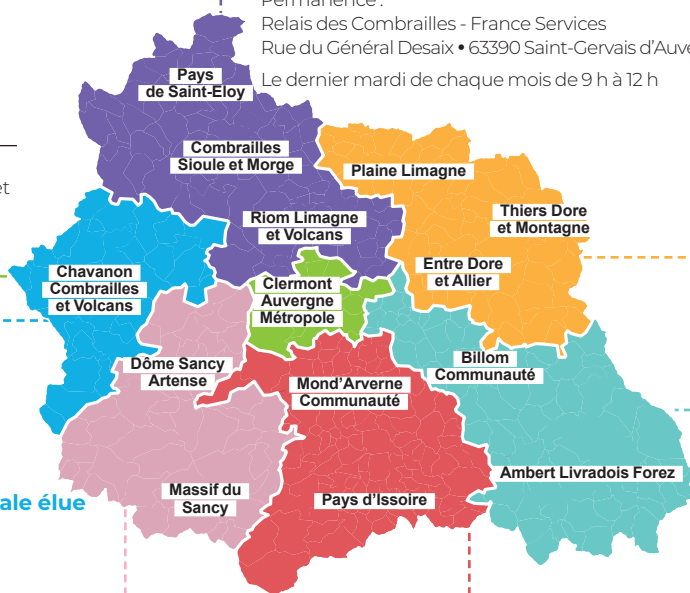

THIERS DORE ET MONTAGNE ENTRE DORE ET ALLIER PLAINE LIMAGNE

Référent territorial élu

Christophe Yvernault
TP Assainissement
Thiers

Collaborateur CMA :

Richard André
Permanence :
OPHIS • 10 place de la mutualité
63300 Thiers
Tous les mercredis de 9 h à 12 h

AMBERT LIVRADOIS FOREZ BILLON COMMUNAUTÉ

Référent territorial élu

Xavier Bordet
Boulangier-pâtissier
Arlanc

Collaborateur CMA :

Laurent Renard
Permanence :
Maison de l'Habitat et du Commerce
3 rue de Goye • 63300 Ambert
2^{ème} et 4^{ème} jeudis de chaque mois
de 9 h à 12 h

MASSIF DU SANCY DÔME SANCY ARTENSE

Référent territorial élu

Franck Hublin
Taxi
Le Mont-Dore

Collaborateur CMA : Isabelle Gardel

Permanence :
Relais Sancy - France Services
1 rue Côte Boissy
63240 Le Mont-Dore
Le 1^{er} mardi de chaque mois de 9 h à 12 h

PAYS D'ISSOIRE MOND'ARVERNE COMMUNAUTÉ

Référent territorial élu

Nicolas Bagel
Plâtrier-peintre
Saint-Maurice

Collaborateur CMA : Isabelle Gardel

Permanence :
Mairie • 2 rue Eugène-Gauttier • 63500 Issoire
Le jeudi, tous les quinze jours, de 9 h à 12 h